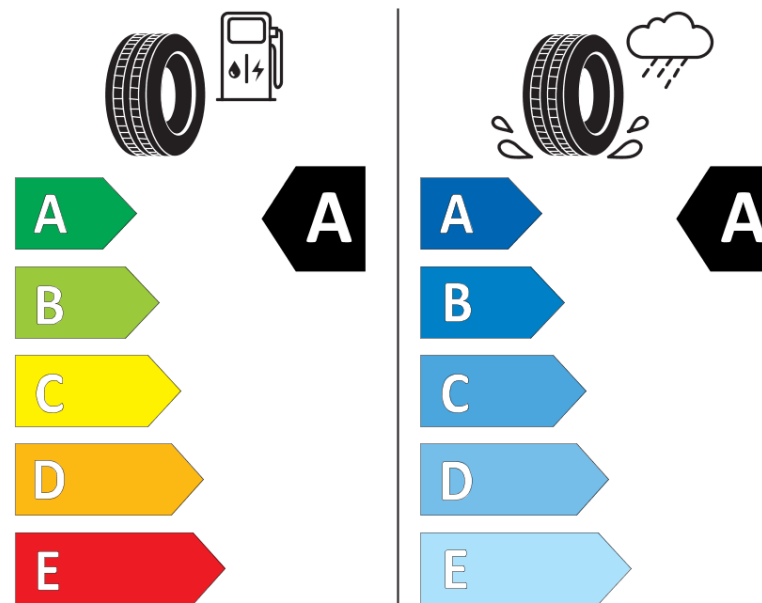

Ficha de informação do produto

Regulamento (UE) 2020/740

Marca	MICHELIN
Designação comercial	PRIMACY 5 ENERGY
Referência	348902
Dimensão	275/45R20
Índice de carga	110
Código de velocidade	W
Classe de eficiência em consumo	A
Classe de aderência em piso molhado	A
Classe de ruído exterior de rolamento	A
Nível de ruído exterior de rolamento	70 dB
Pneu certificado para neve	Não
Pneu certificado para gelo	Não
Data de início da produção	43/24
Data fim da produção	
Versão da capacidade de carga	XL
Informação adicional	275/45R20 110W XL PRIMACY 5 ENERGY MI

MICHELIN

348902

275/45R20 110 W XL

C1

2020/740