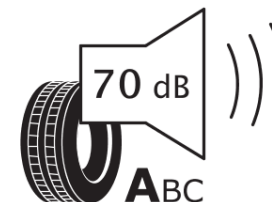

MICHELIN

348902

275/45R20 110 W XL

C1