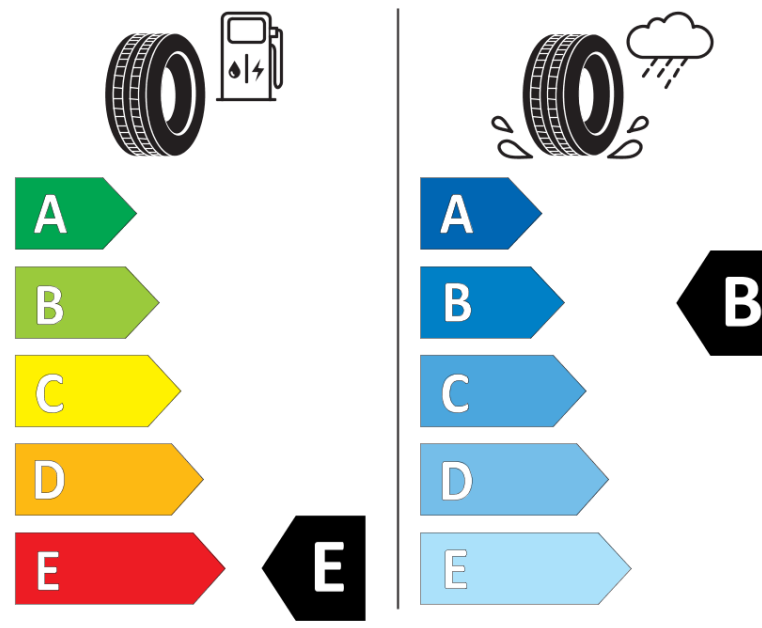

## Ficha de informação do produto

Regulamento (UE) 2020/740

|                                   |                     |
|-----------------------------------|---------------------|
| Marca                             | BFGOODRICH          |
| Designação comercial              | ALL-TERRAIN T/A KO2 |
| Referência                        | 350721              |
| Dimensão                          | LT265/70R16         |
| Índice de carga                   | 121                 |
| Índice de carga em montagem duplo | 118                 |

Índice de carga adicional em montagem simple (Ponto singular)

Índice de carga adicional em montagem duplo (Ponto singular)

Código de velocidade adicional (Ponto singular)

# ENERG

BFGOODRICH

350721

LT265/70R16 121/118 S

C2

2020/740