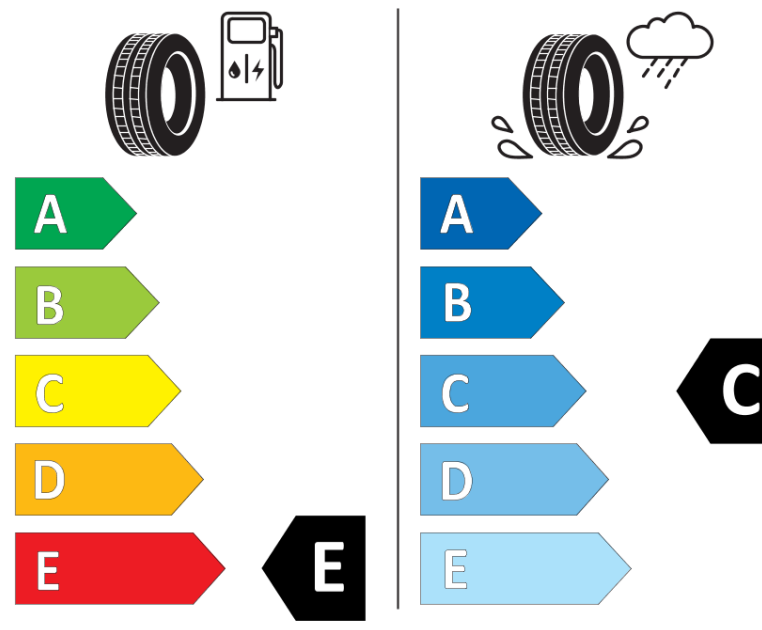

Ficha de informação do produto

Regulamento (UE) 2020/740

Marca	MICHELIN
Designação comercial	ALPIN A4
Referência	359856
Dimensão	175/65R15
Índice de carga	84
Código de velocidade	T
Classe de eficiência em consumo	E
Classe de aderência em piso molhado	C
Classe de ruído exterior de rolamento	B
Nível de ruído exterior de rolamento	70 dB
Pneu certificado para neve	Sim
Pneu certificado para gelo	Não
Data de início da produção	09/09
Data fim da produção	
Versão da capacidade de carga	SL
Informação adicional	175/65 R15 84T TL ALPIN A4 GRNX MI

ENERG

MICHELIN

359856

175/65R15 84 T

C1

2020/740