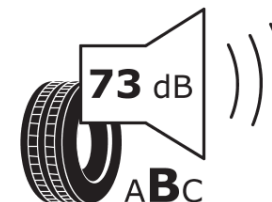

Ficha de informação do produto

Regulamento (UE) 2020/740

Marca	MICHELIN
Designação comercial	PILOT SUPER SPORT *
Referência	364257
Dimensão	295/30ZR20
Índice de carga	101
Código de velocidade	(Y)
Classe de eficiência em consumo	D
Classe de aderência em piso molhado	B
Classe de ruído exterior de rolamento	B
Nível de ruído exterior de rolamento	73 dB
Pneu certificado para neve	Não
Pneu certificado para gelo	Não
Data de início da produção	25/09
Data fim da produção	
Versão da capacidade de carga	XL
Informação adicional	295/30 ZR20 (101Y) XL TL PILOT SUPER SPORT * MI

ENERG

MICHELIN

364257

295/30ZR20 (101Y) XL

C1

2020/740