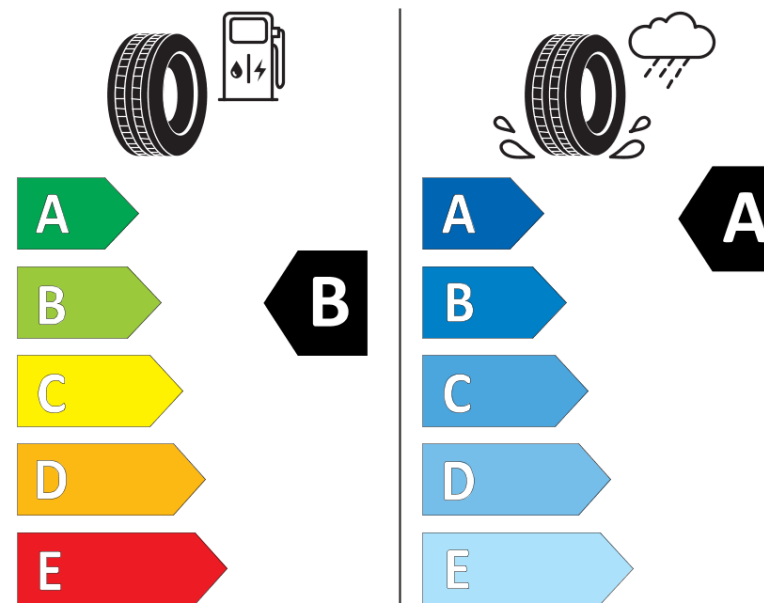

MICHELIN

371402

215/65R16C 109/107 T

C2