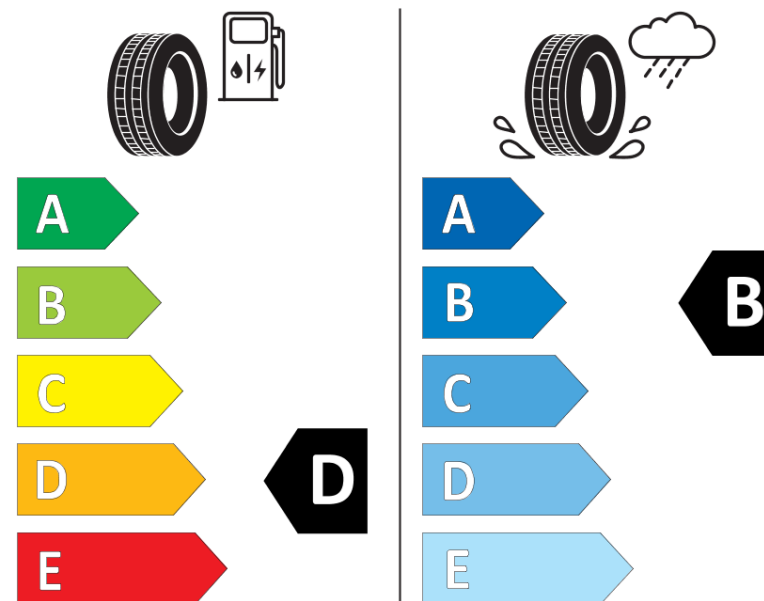

## Ficha de informação do produto

Regulamento (UE) 2020/740

Marca	BFGOODRICH
Designação comercial	G-FORCE WINTER2
Referência	382235
Dimensão	175/65R15
Índice de carga	84
Código de velocidade	T
Classe de eficiência em consumo	D
Classe de aderência em piso molhado	B
Classe de ruído exterior de rolamento	A
Nível de ruído exterior de rolamento	68 dB
Pneu certificado para neve	Sim
Pneu certificado para gelo	Não
Data de início da produção	28/15
Data fim da produção	
Versão da capacidade de carga	SL
Informação adicional	175/65 R15 84T TL G-FORCE WINTER2 GO

# ENERG

BFGOODRICH

382235

175/65R15 84 T

C1

2020/740