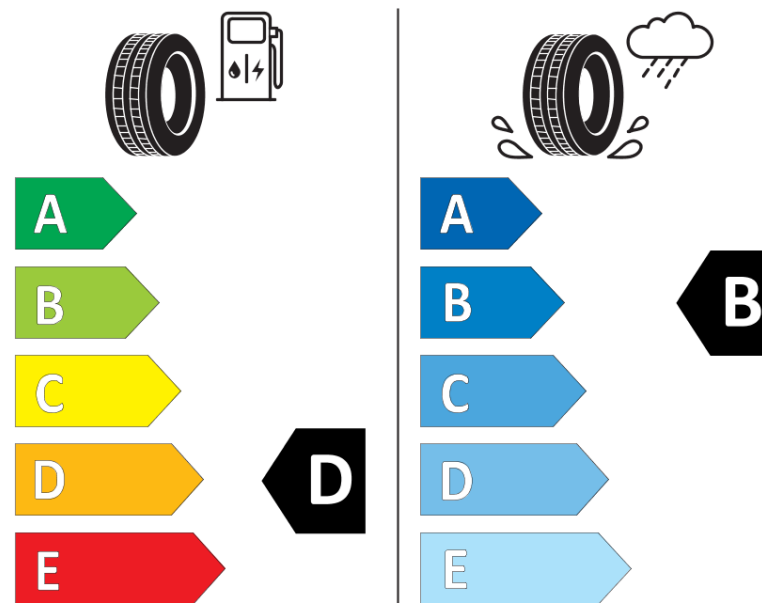

Ficha de informação do produto

Regulamento (UE) 2020/740

Marca	BFGOODRICH
Designação comercial	ACTIVAN WINTER
Referência	387465
Dimensão	185R14C
Índice de carga	102
Índice de carga em montagem duplo	100
Código de velocidade	R
Classe de eficiência em consumo	D
Classe de aderência em piso molhado	B
Classe de ruído exterior de rolamento	B
Nível de ruído exterior de rolamento	71 dB
Pneu certificado para neve	Sim
Data de início da produção	45/12
Data fim da produção	
Informação adicional	185 R 14C 102/100R TL ACTIVAN WINTER GO
Índice de carga adicional em montagem simple (Ponto singular)	
Índice de carga adicional em montagem duplo (Ponto singular)	

Código de velocidade adicional (Ponto singular)

ENERG

BFGOODRICH

387465

185R14C 102/100 R

C2

2020/740