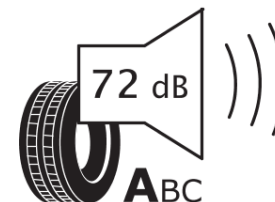

MICHELIN

392960

285/45R21 113 Y XL

C1