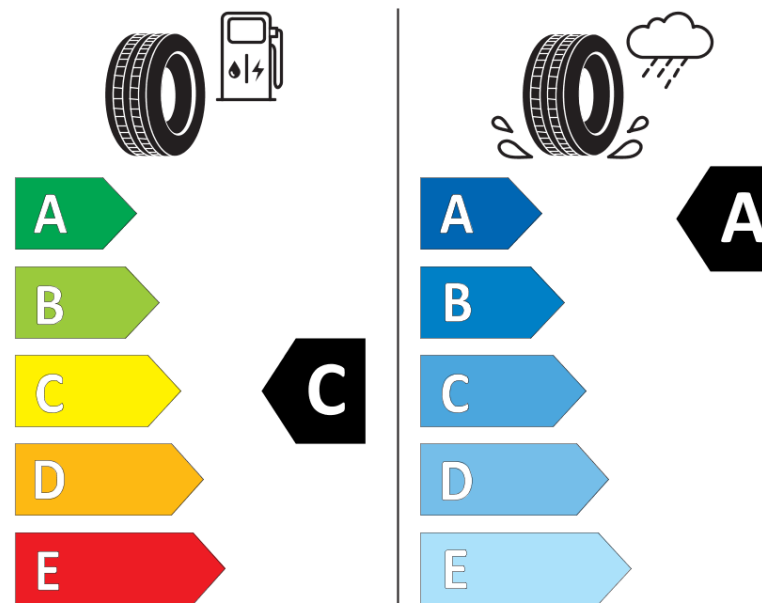

Ficha de informação do produto

Regulamento (UE) 2020/740

Marca	MICHELIN
Designação comercial	CROSSCLIMATE CAMPING
Referência	400788
Dimensão	225/65R16CP
Índice de carga	112
Índice de carga em montagem duplo	110

Código de velocidade	R
Classe de eficiência em consumo	C
Classe de aderência em piso molhado	A
Classe de ruído exterior de rolamento	A
Nível de ruído exterior de rolamento	72 dB
Pneu certificado para neve	Sim
Data de início da produção	15/22
Data fim da produção	
Informação adicional	225/65 R16CP 112/110R TL CROSSCLIMATE CAMPING MI

Índice de carga adicional em montagem simple (Ponto singular)

Índice de carga adicional em montagem duplo (Ponto singular)

Código de velocidade adicional (Ponto singular)

ENERG

MICHELIN

400788

225/65R16CP 112/110 R

C2