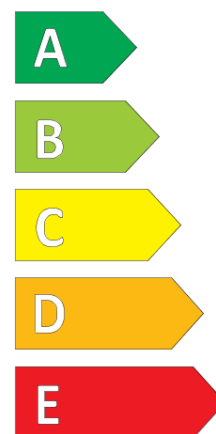

Ficha de informação do produto

Regulamento (UE) 2020/740

Marca	MICHELIN
Designação comercial	X INCITY Z
Referência	406803
Dimensão	11R22.5
Índice de carga	148
Índice de carga em montagem duplo	145
Código de velocidade	J
Classe de eficiência em consumo	D
Classe de aderência em piso molhado	C
Classe de ruído exterior de rolamento	A
Nível de ruído exterior de rolamento	69 dB
Pneu certificado para neve	Sim
Data de início da produção	23/14
Data fim da produção	
Informação adicional	11R22.5 X INCITY Z TL 148/145J VG MI
Índice de carga adicional em montagem simple (Ponto singular)	
Índice de carga adicional em montagem duplo (Ponto singular)	
Código de velocidade adicional (Ponto singular)	

ENERG

MICHELIN

406803

11R22.5 148/145 J

C3

2020/740