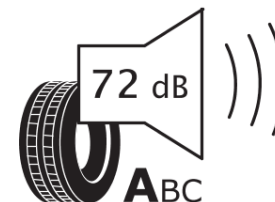

MICHELIN

407828

285/45R20 112 Y XL

C1