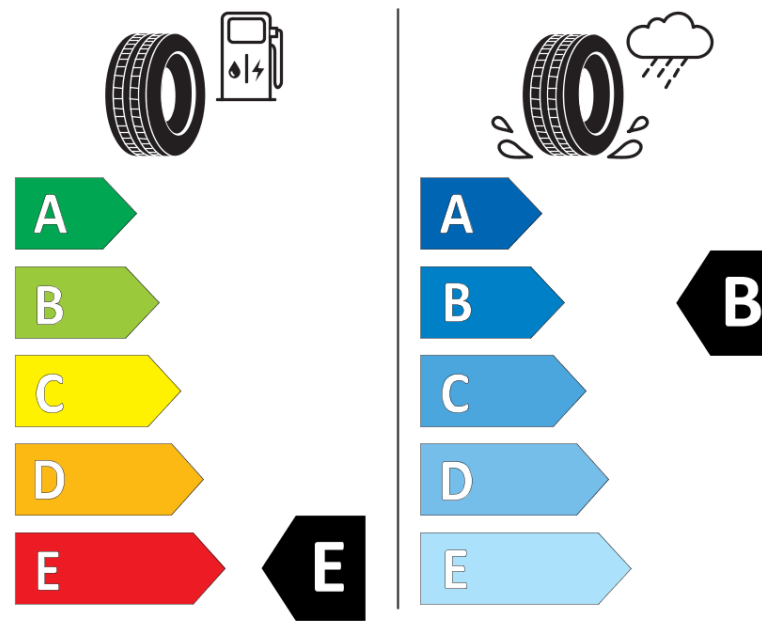

Ficha de informação do produto

Regulamento (UE) 2020/740

Marca	BFGOODRICH
Designação comercial	ALL-TERRAIN T/A KO2
Referência	415223
Dimensão	37X12.5R17
Índice de carga	116
Índice de carga em montagem duplo	
Código de velocidade	R
Classe de eficiência em consumo	E
Classe de aderência em piso molhado	B
Classe de ruído exterior de rolamento	B
Nível de ruído exterior de rolamento	75 dB
Pneu certificado para neve	Sim
Data de início da produção	12/17
Data fim da produção	
Informação adicional	37X12.50R17LT116R TL ALL-TERRAIN T/A KO2 LRC RWL GO
Índice de carga adicional em montagem simple (Ponto singular)	
Índice de carga adicional em montagem duplo (Ponto singular)	

Código de velocidade adicional (Ponto singular)

ENERG

BFGOODRICH

415223

37X12.5R17 116 R

C2

2020/740