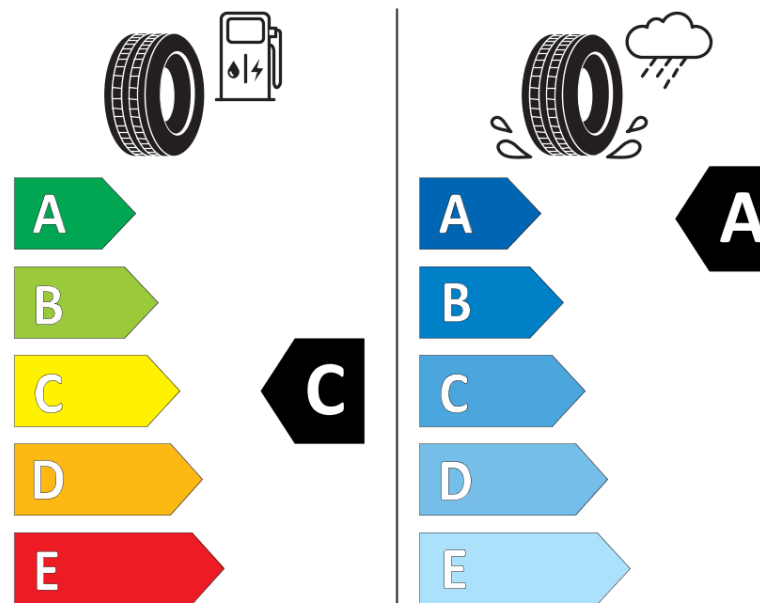

Ficha de informação do produto

Regulamento (UE) 2020/740

Marca	BFGOODRICH
Designação comercial	ADVANTAGE SUV
Referência	428753
Dimensão	225/60R17
Índice de carga	99
Código de velocidade	V
Classe de eficiência em consumo	C
Classe de aderência em piso molhado	A
Classe de ruído exterior de rolamento	B
Nível de ruído exterior de rolamento	70 dB
Pneu certificado para neve	Não
Pneu certificado para gelo	Não
Data de início da produção	47/18
Data fim da produção	
Versão da capacidade de carga	SL
Informação adicional	225/60 R17 99V TL ADVANTAGE SUV GO

ENERG

BFGOODRICH

428753

225/60R17 99 V

C1

2020/740