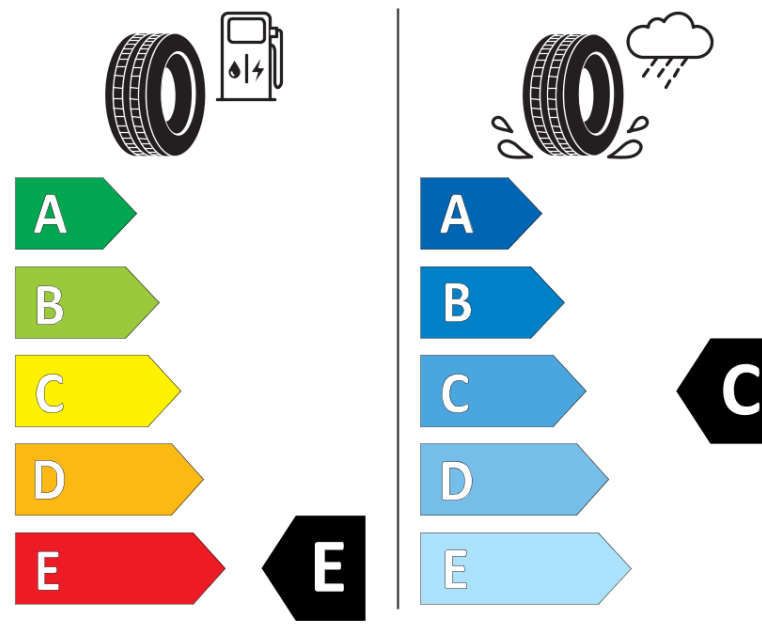

MICHELIN

430299

265/70R19.5 140/138 L

C3