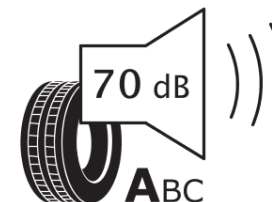

ENERG

MICHELIN

433061

265/50R20 111 V XL

C1