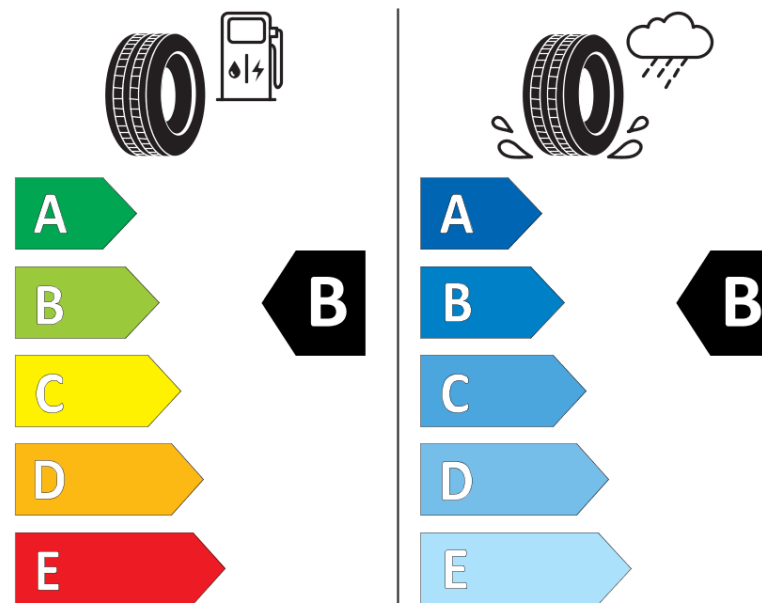

Ficha de informação do produto

Regulamento (UE) 2020/740

Marca	MICHELIN
Designação comercial	CROSSCLIMATE 2
Referência	440898
Dimensão	205/60R16
Índice de carga	96
Código de velocidade	H
Classe de eficiência em consumo	B
Classe de aderência em piso molhado	B
Classe de ruído exterior de rolamento	A
Nível de ruído exterior de rolamento	69 dB
Pneu certificado para neve	Sim
Pneu certificado para gelo	Não
Data de início da produção	42/19
Data fim da produção	
Versão da capacidade de carga	XL
Informação adicional	205/60 R16 96H XL TL CROSSCLIMATE 2 MI

ENERG

MICHELIN

440898

205/60R16 96 H XL

C1

2020/740