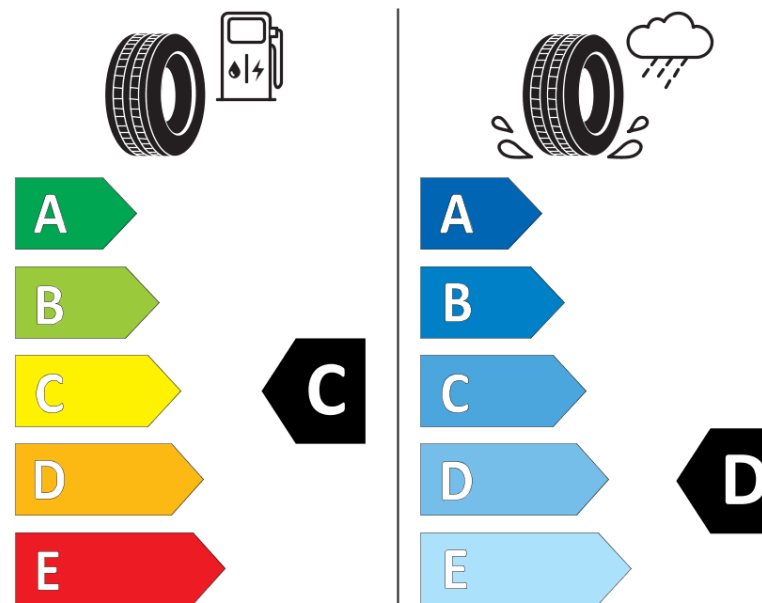

Ficha de informação do produto

Regulamento (UE) 2020/740

Marca	MICHELIN
Designação comercial	PILOT ALPIN 5 *
Referência	446646
Dimensão	HL275/40R20
Índice de carga	109
Código de velocidade	V
Classe de eficiência em consumo	C
Classe de aderência em piso molhado	D
Classe de ruído exterior de rolamento	B
Nível de ruído exterior de rolamento	71 dB
Pneu certificado para neve	Sim
Pneu certificado para gelo	Não
Data de início da produção	21/23
Data fim da produção	
Versão da capacidade de carga	XL
Informação adicional	HL275/40 R20 109V XL TL PILOT ALPIN 5 * MI

ENERG

MICHELIN

446646

HL275/40R20 109 V XL

C1