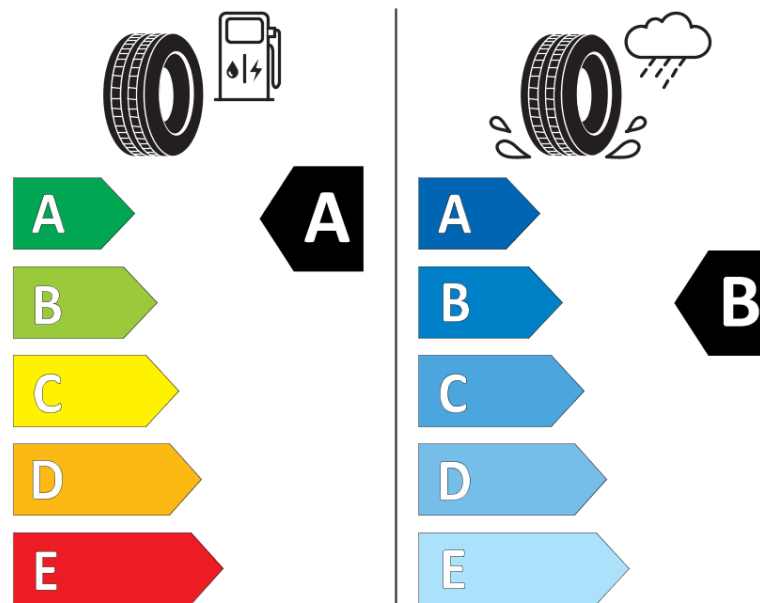

Ficha de informação do produto

Regulamento (UE) 2020/740

Marca	MICHELIN
Designação comercial	PRIMACY 4 J
Referência	451631
Dimensão	205/55R17
Índice de carga	95
Código de velocidade	V
Classe de eficiência em consumo	A
Classe de aderência em piso molhado	B
Classe de ruído exterior de rolamento	A
Nível de ruído exterior de rolamento	68 dB
Pneu certificado para neve	Não
Pneu certificado para gelo	Não
Data de início da produção	16/17
Data fim da produção	
Versão da capacidade de carga	XL
Informação adicional	205/55 R17 95V XL TL PRIMACY 4 J MI

ENERG

MICHELIN

451631

205/55R17 95 V

C1

2020/740