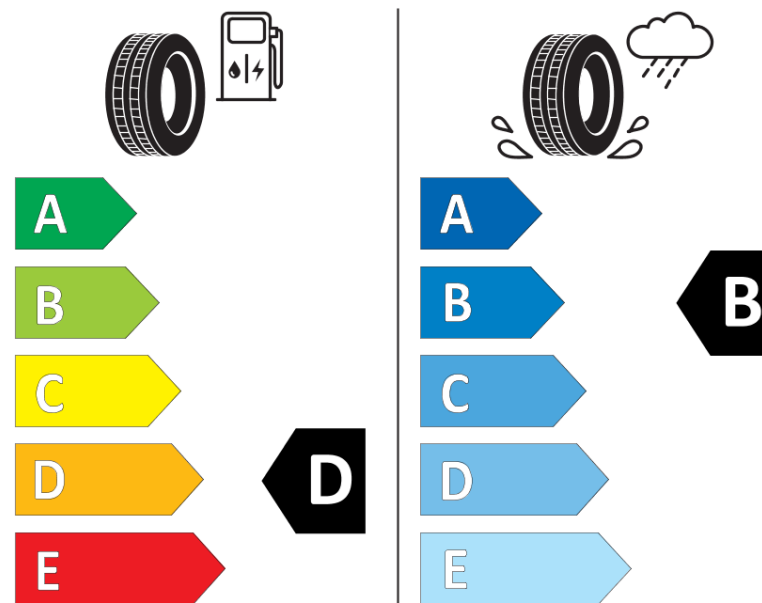

Ficha de informação do produto

Regulamento (UE) 2020/740

Marca	MICHELIN
Designação comercial	AGILIS CAMPING
Referência	452125
Dimensão	195/75R16CP
Índice de carga	107

Índice de carga em montagem duplo

Código de velocidade	Q
Classe de eficiência em consumo	D
Classe de aderência em piso molhado	B
Classe de ruído exterior de rolamento	B
Nível de ruído exterior de rolamento	70 dB
Pneu certificado para neve	Não
Data de início da produção	38/06

Data fim da produção

Informação adicional **195/75 R 16CP 107Q TL AGILIS CAMPING GRNX MI**

Índice de carga adicional em montagem simple (Ponto singular)

Índice de carga adicional em montagem duplo (Ponto singular)

Código de velocidade adicional (Ponto singular)

ENERG

MICHELIN

452125

195/75R16CP 107 Q

C2

2020/740