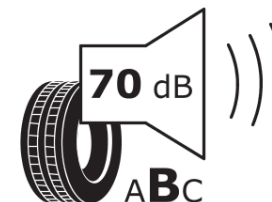

ENERG

MICHELIN

452125

195/75R16CP 107 Q

C2