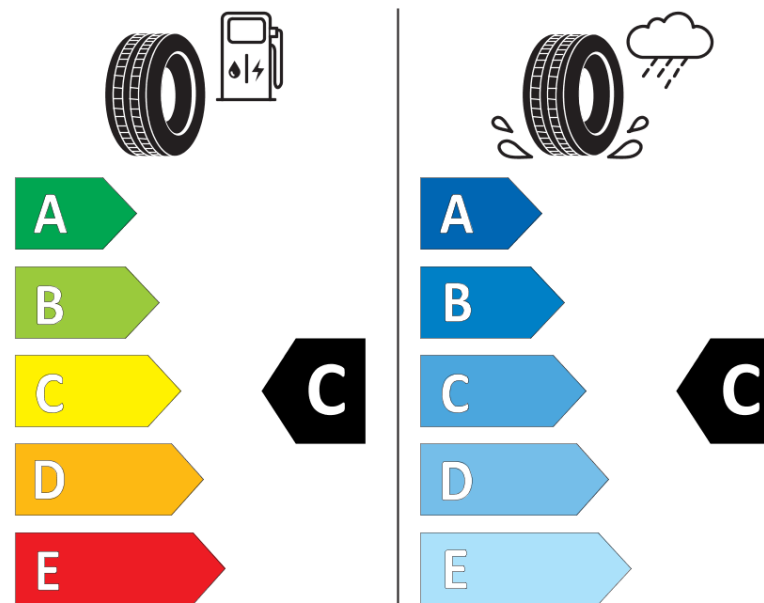

Ficha de informação do produto

Regulamento (UE) 2020/740

Marca	MICHELIN
Designação comercial	LATITUDE CROSS DT
Referência	456171
Dimensão	235/65R17
Índice de carga	108
Código de velocidade	H
Classe de eficiência em consumo	C
Classe de aderência em piso molhado	C
Classe de ruído exterior de rolamento	B
Nível de ruído exterior de rolamento	71 dB
Pneu certificado para neve	Não
Pneu certificado para gelo	Não
Data de início da produção	51/12
Data fim da produção	
Versão da capacidade de carga	XL
Informação adicional	235/65 R17 108H EXTRA LOAD TL LATITUDE CROSS DT MI

MICHELIN

456171

235/65R17 108 H

C1

2020/740