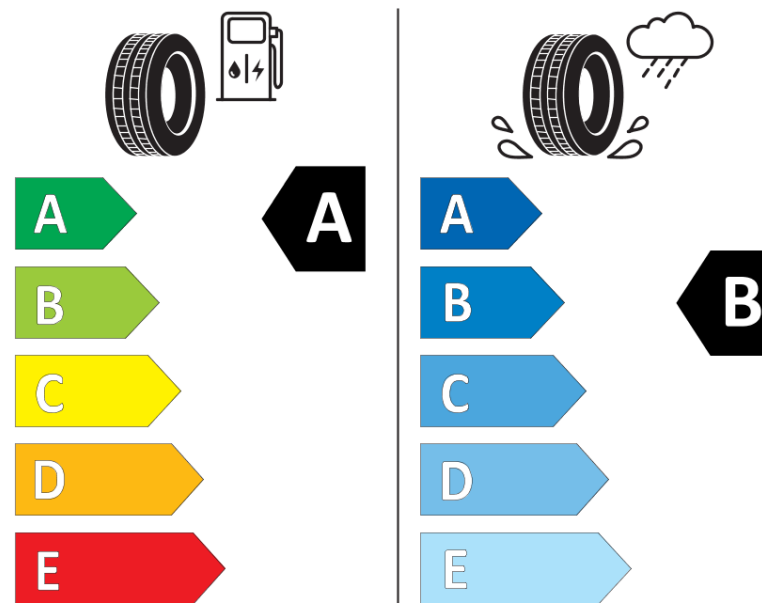

## Ficha de informação do produto

Regulamento (UE) 2020/740

Marca	<b>MICHELIN</b>
Designação comercial	<b>E PRIMACY</b>
Referência	<b>472405</b>
Dimensão	<b>285/45R20</b>
Índice de carga	<b>112</b>
Código de velocidade	<b>V</b>
Classe de eficiência em consumo	<b>A</b>
Classe de aderência em piso molhado	<b>B</b>
Classe de ruído exterior de rolamento	<b>B</b>
Nível de ruído exterior de rolamento	<b>72 dB</b>
Pneu certificado para neve	<b>Não</b>
Pneu certificado para gelo	<b>Não</b>
Data de início da produção	<b>04/24</b>
Data fim da produção	
Versão da capacidade de carga	<b>XL</b>
Informação adicional	<b>285/45 R20 112V XL TL E PRIMACY VOL MI</b>

# ENERG

MICHELIN

472405

285/45R20 112 V XL

C1

2020/740