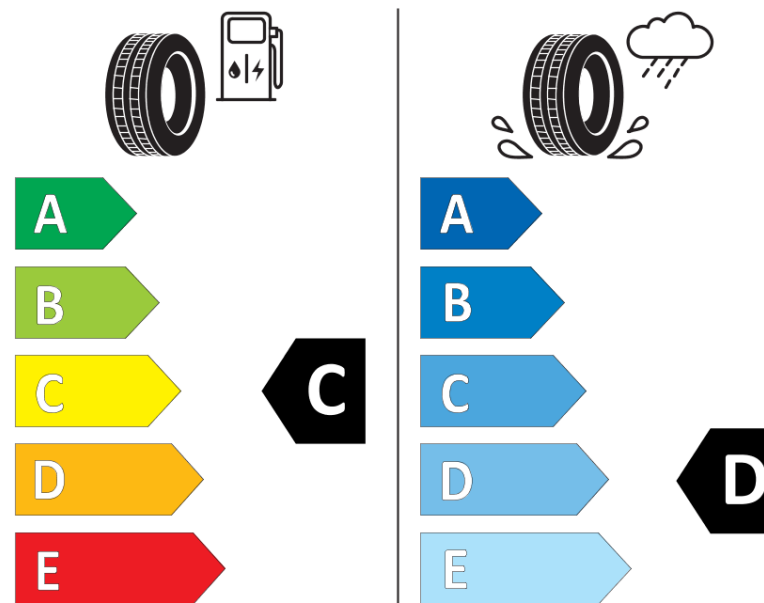

Ficha de informação do produto

Regulamento (UE) 2020/740

Marca	MICHELIN
Designação comercial	PILOT ALPIN 5 MO1
Referência	472792
Dimensão	265/35R20
Índice de carga	99
Código de velocidade	V
Classe de eficiência em consumo	C
Classe de aderência em piso molhado	D
Classe de ruído exterior de rolamento	B
Nível de ruído exterior de rolamento	71 dB
Pneu certificado para neve	Sim
Pneu certificado para gelo	Não
Data de início da produção	14/22
Data fim da produção	
Versão da capacidade de carga	XL
Informação adicional	265/35 R20 99V XL TL PILOT ALPIN 5 MO1 MI

MICHELIN

472792

265/35R20 99 V XL

C1

2020/740