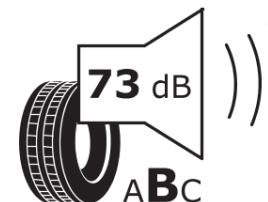

MICHELIN

472865

215/75R16C 113/111 R

C2