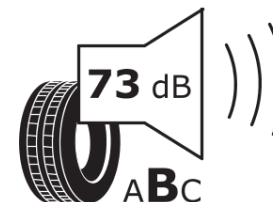

MICHELIN

472916

265/40R20 104 Y XL

C1