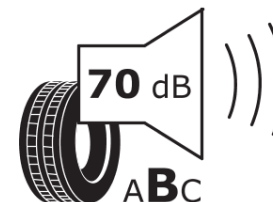

ENERG

MICHELIN

477253

245/45R18 100 V

C1