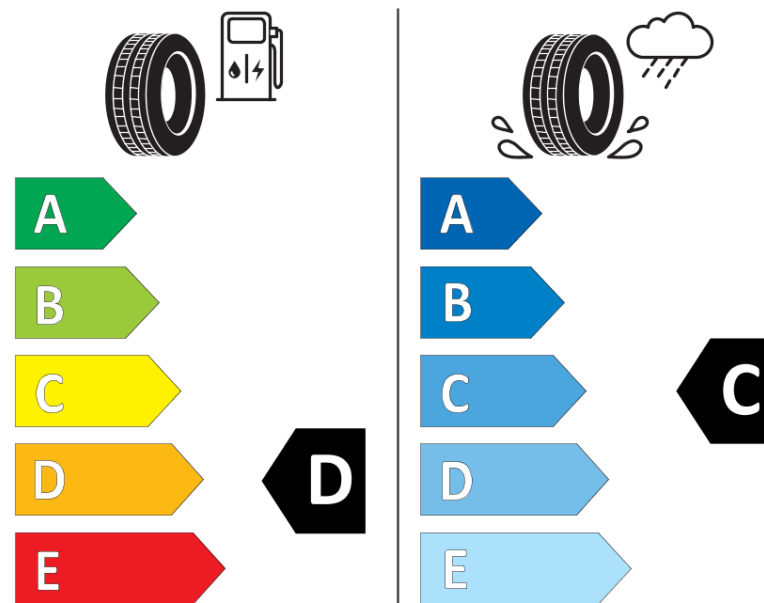

## Ficha de informação do produto

Regulamento (UE) 2020/740

Marca	MICHELIN
Designação comercial	LATITUDE ALPIN LA2
Referência	485370
Dimensão	275/40R20
Índice de carga	106
Código de velocidade	V
Classe de eficiência em consumo	D
Classe de aderência em piso molhado	C
Classe de ruído exterior de rolamento	B
Nível de ruído exterior de rolamento	72 dB
Pneu certificado para neve	Sim
Pneu certificado para gelo	Não
Data de início da produção	38/11
Data fim da produção	
Versão da capacidade de carga	XL
Informação adicional	275/40 R20 106V XL TL LATITUDE ALPIN LA2 GRNX MI

MICHELIN

485370

275/40R20 106 V

C1

2020/740