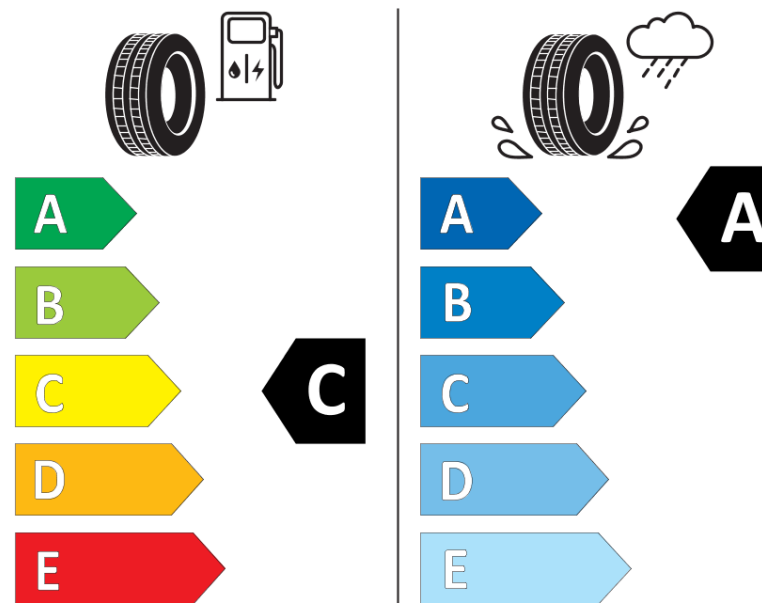

Ficha de informação do produto

Regulamento (UE) 2020/740

Marca	MICHELIN
Designação comercial	CROSSCLIMATE CAMPING
Referência	499581
Dimensão	235/65R16C
Índice de carga	115
Índice de carga em montagem duplo	113

Código de velocidade adicional (Ponto singular)

MICHELIN

499581

235/65R16C 115/113 R

C2

2020/740