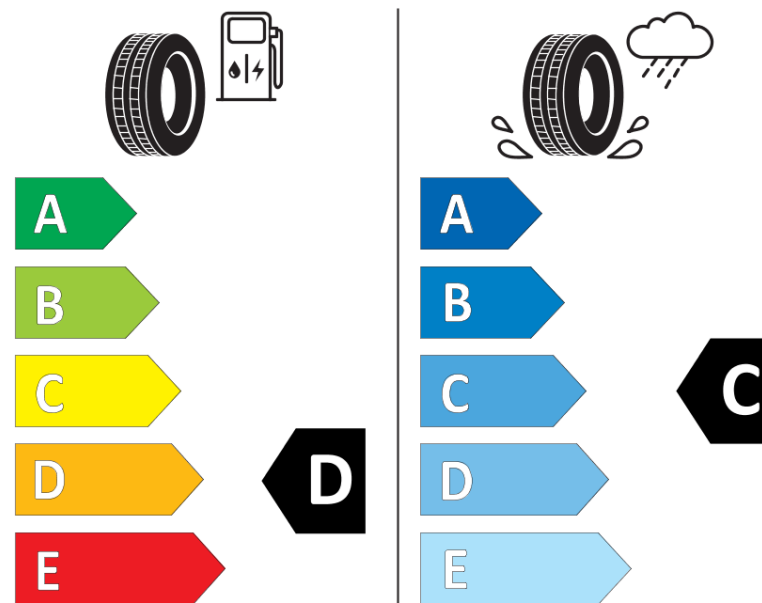

Ficha de informação do produto

Regulamento (UE) 2020/740

Marca	MICHELIN
Designação comercial	X INCITY Z
Referência	502926
Dimensão	275/70R22.5
Índice de carga	148
Índice de carga em montagem duplo	145
Código de velocidade	J
Classe de eficiência em consumo	D
Classe de aderência em piso molhado	C
Classe de ruído exterior de rolamento	A
Nível de ruído exterior de rolamento	69 dB
Pneu certificado para neve	Sim
Data de início da produção	40/14
Data fim da produção	
Informação adicional	275/70R22.5 X INCITY Z TL 148/145J VG MI
Índice de carga adicional em montagem simple (Ponto singular)	152
Índice de carga adicional em montagem duplo (Ponto singular)	148

Código de velocidade adicional (Ponto singular)

MICHELIN

502926

275/70R22.5 148/145 J

C3

2020/740