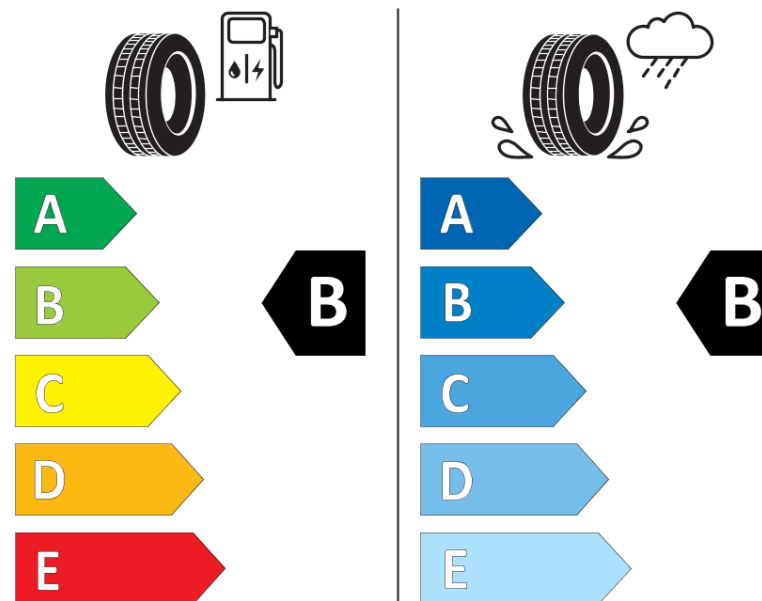

Ficha de informação do produto

Regulamento (UE) 2020/740

Marca	MICHELIN
Designação comercial	PILOT ALPIN 5 MO
Referência	503426
Dimensão	225/50R17
Índice de carga	98
Código de velocidade	H
Classe de eficiência em consumo	B
Classe de aderência em piso molhado	B
Classe de ruído exterior de rolamento	B
Nível de ruído exterior de rolamento	70 dB
Pneu certificado para neve	Sim
Pneu certificado para gelo	Não
Data de início da produção	31/17
Data fim da produção	
Versão da capacidade de carga	XL
Informação adicional	225/50 R17 98H XL TL PILOT ALPIN 5 MO MI

ENERG

MICHELIN

503426

225/50R17 98 H

C1

2020/740