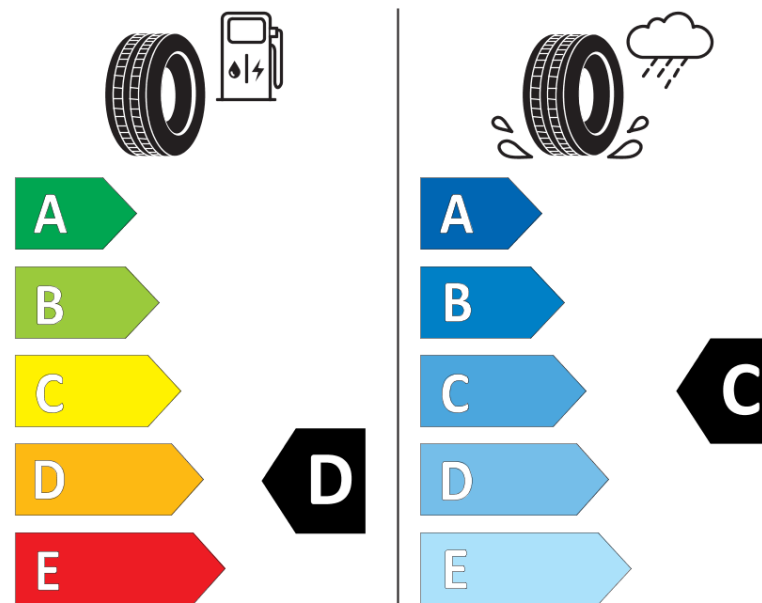

Ficha de informação do produto

Regulamento (UE) 2020/740

Marca	BFGOODRICH
Designação comercial	ALL-TERRAIN T/A KO2
Referência	505868
Dimensão	LT285/70R17
Índice de carga	116
Índice de carga em montagem duplo	113
Código de velocidade	S
Classe de eficiência em consumo	D
Classe de aderência em piso molhado	C
Classe de ruído exterior de rolamento	B
Nível de ruído exterior de rolamento	75 dB
Pneu certificado para neve	Sim
Data de início da produção	40/16
Data fim da produção	
Informação adicional	LT285/70R17 116/113S TL ALL-TERRAIN T/A KO2 LRC GO
Índice de carga adicional em montagem simple (Ponto singular)	
Índice de carga adicional em montagem duplo (Ponto singular)	

Código de velocidade adicional (Ponto singular)

ENERG

BFGOODRICH

505868

LT285/70R17 116/113 S

C2

2020/740