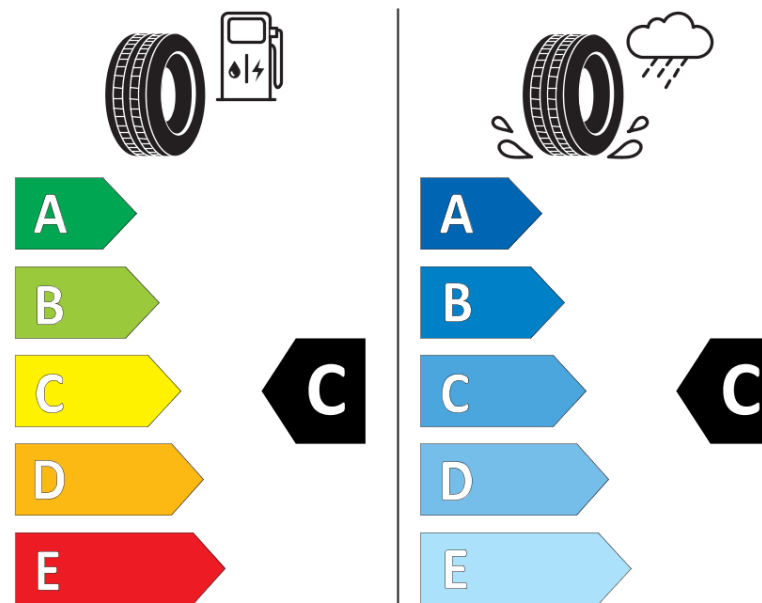

Ficha de informação do produto

Regulamento (UE) 2020/740

Marca	MICHELIN
Designação comercial	PILOT ALPIN 5 SUV
Referência	509680
Dimensão	235/55R18
Índice de carga	104
Código de velocidade	H
Classe de eficiência em consumo	C
Classe de aderência em piso molhado	C
Classe de ruído exterior de rolamento	B
Nível de ruído exterior de rolamento	71 dB
Pneu certificado para neve	Sim
Pneu certificado para gelo	Não
Data de início da produção	29/17
Data fim da produção	
Versão da capacidade de carga	XL
Informação adicional	235/55 R18 104H XL TL PILOT ALPIN 5 SUV MI

MICHELIN

509680

235/55R18 104 H

C1

2020/740