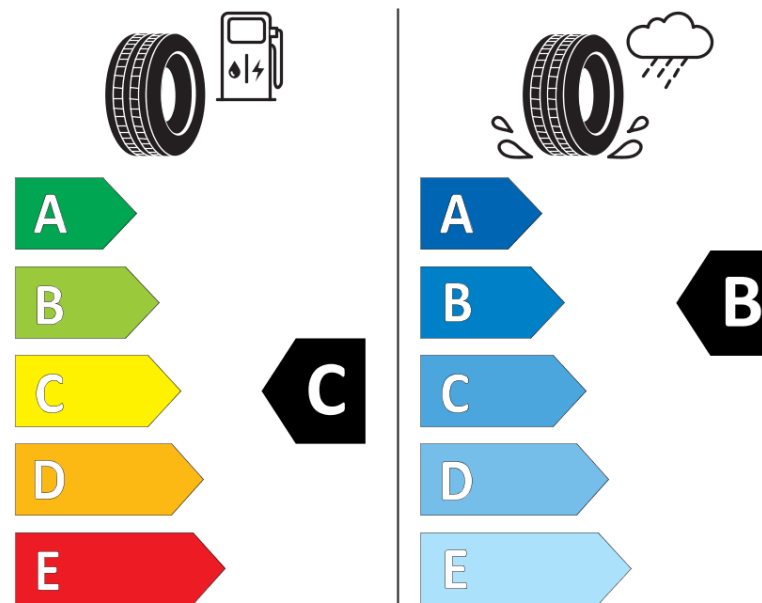

Ficha de informação do produto

Regulamento (UE) 2020/740

Marca	MICHELIN
Designação comercial	LATITUDE SPORT N1
Referência	514028
Dimensão	255/55R18
Índice de carga	109
Código de velocidade	Y
Classe de eficiência em consumo	C
Classe de aderência em piso molhado	B
Classe de ruído exterior de rolamento	B
Nível de ruído exterior de rolamento	72 dB
Pneu certificado para neve	Não
Pneu certificado para gelo	Não
Data de início da produção	21/07
Data fim da produção	
Versão da capacidade de carga	XL
Informação adicional	255/55 R18 109Y EXTRA LOAD TL LATITUDE SPORT N1 MI

ENERG

MICHELIN

514028

255/55R18 109 Y

C1