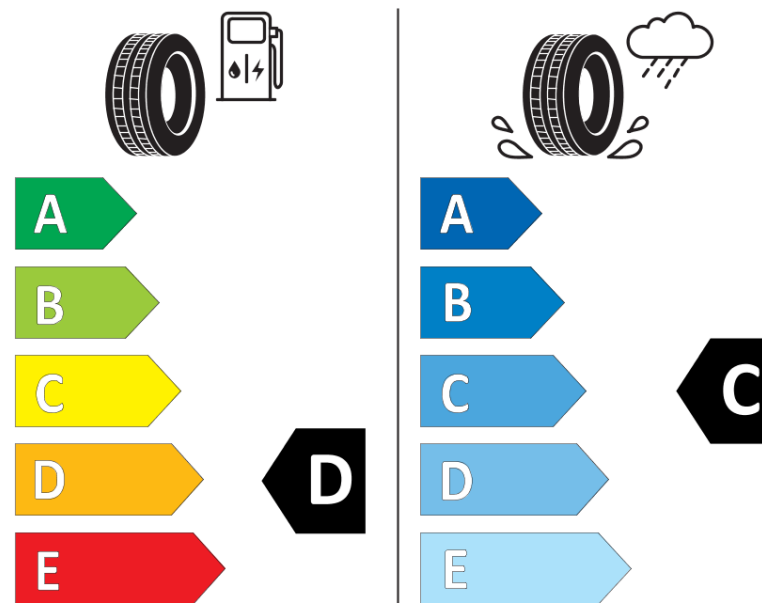

Ficha de informação do produto

Regulamento (UE) 2020/740

Marca	BFGOODRICH
Designação comercial	ROUTE CONTROL D VM
Referência	514320
Dimensão	245/70R19.5
Índice de carga	136
Índice de carga em montagem duplo	134
Código de velocidade	M
Classe de eficiência em consumo	D
Classe de aderência em piso molhado	C
Classe de ruído exterior de rolamento	B
Nível de ruído exterior de rolamento	74 dB
Pneu certificado para neve	Sim
Data de início da produção	38/17
Data fim da produção	
Informação adicional	245/70R19.5 ROUTE CONTROL D TL 136/134M VM GO
Índice de carga adicional em montagem simple (Ponto singular)	
Índice de carga adicional em montagem duplo (Ponto singular)	

Código de velocidade adicional (Ponto singular)

BFGOODRICH

514320

245/70R19.5 136/134 M

C3

2020/740