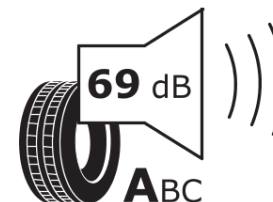

MICHELIN

516105

215/55R18 99 V

C1