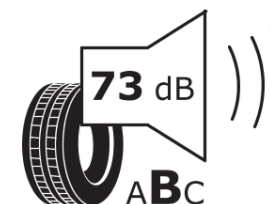

MICHELIN

518348

205/65R15C 102/100 T

C2