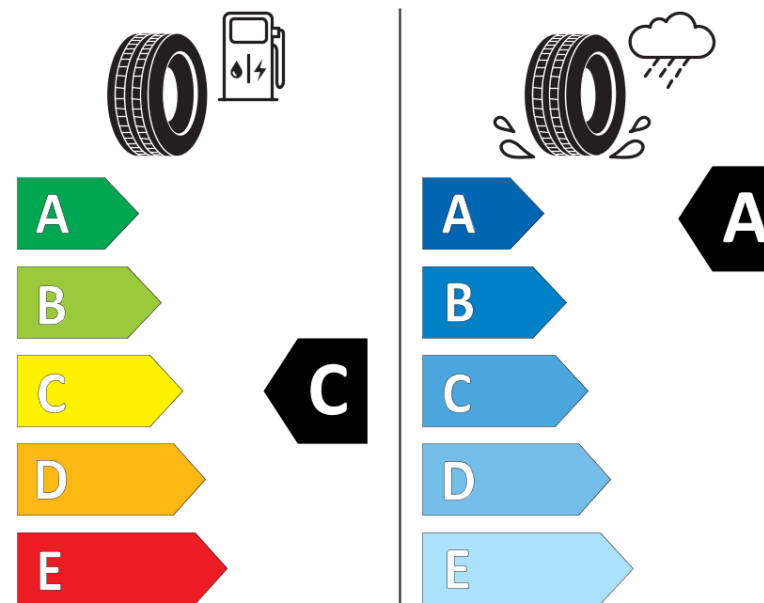

MICHELIN

518348

205/65R15C 102/100 T

C2