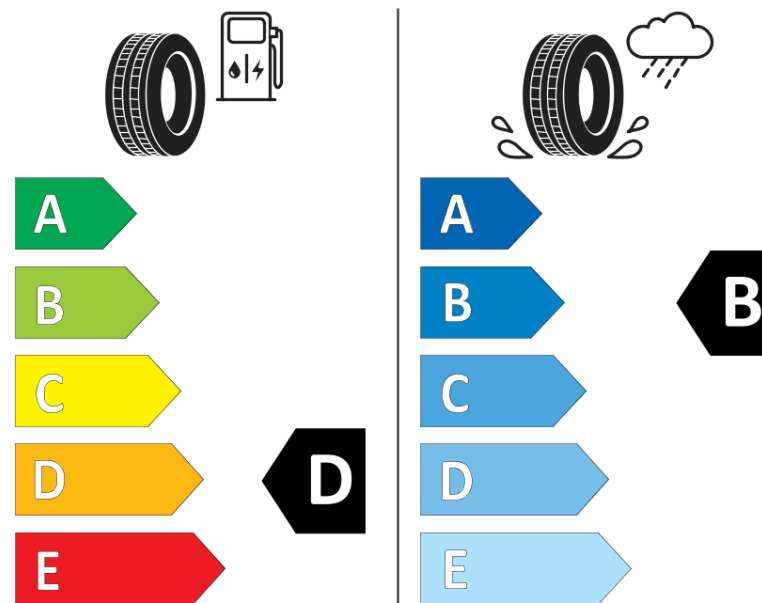

Ficha de informação do produto

Regulamento (UE) 2020/740

Marca	BFGOODRICH
Designação comercial	ROUTE CONTROL S VG
Referência	520276
Dimensão	265/70R19.5
Índice de carga	140
Índice de carga em montagem duplo	138

Código de velocidade	M
Classe de eficiência em consumo	D
Classe de aderência em piso molhado	B
Classe de ruído exterior de rolamento	A
Nível de ruído exterior de rolamento	68 dB
Pneu certificado para neve	Sim
Data de início da produção	24/15
Informação adicional	265/70R19.5 ROUTE CONTROL S TL 140/138M VG GO

Índice de carga adicional em montagem simple (Ponto singular)

Índice de carga adicional em montagem duplo (Ponto singular)

Código de velocidade adicional (Ponto singular)

ENERG

BFGOODRICH

520276

265/70R19.5 140/138 M

C3

2020/740