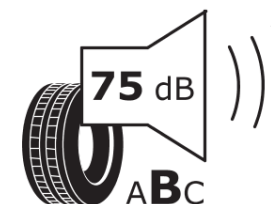

## Ficha de informação do produto

Regulamento (UE) 2020/740

Marca	BFGOODRICH
Designação comercial	ALL-TERRAIN T/A KO2
Referência	521120
Dimensão	LT285/65R18
Índice de carga	121
Índice de carga em montagem duplo	118

# ENERG

BFGOODRICH

521120

LT285/65R18 121/118 R

C2

2020/740