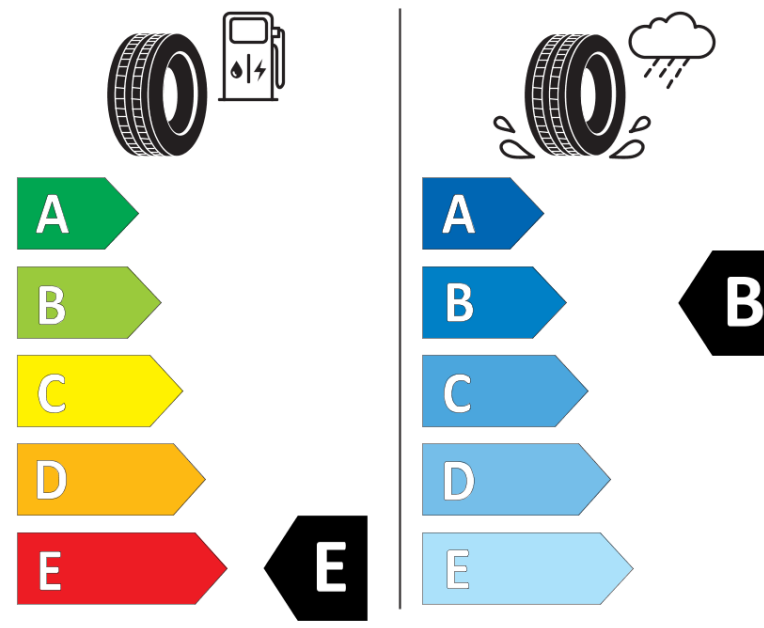

## Ficha de informação do produto

Regulamento (UE) 2020/740

Marca	BFGOODRICH
Designação comercial	ALL-TERRAIN T/A KO2
Referência	521120
Dimensão	LT285/65R18
Índice de carga	121
Índice de carga em montagem duplo	118

Código de velocidade	R
Classe de eficiência em consumo	E
Classe de aderência em piso molhado	B
Classe de ruído exterior de rolamento	B
Nível de ruído exterior de rolamento	75 dB
Pneu certificado para neve	Sim
Data de início da produção	04/17
Data fim da produção	
Informação adicional	LT285/65R18 121/118R TL ALL-TERRAIN T/A KO2 LRD RWL GO

Índice de carga adicional em montagem simple (Ponto singular)

Índice de carga adicional em montagem duplo (Ponto singular)

Código de velocidade adicional (Ponto singular)

# ENERG

BFGOODRICH

521120

LT285/65R18 121/118 R

C2

2020/740