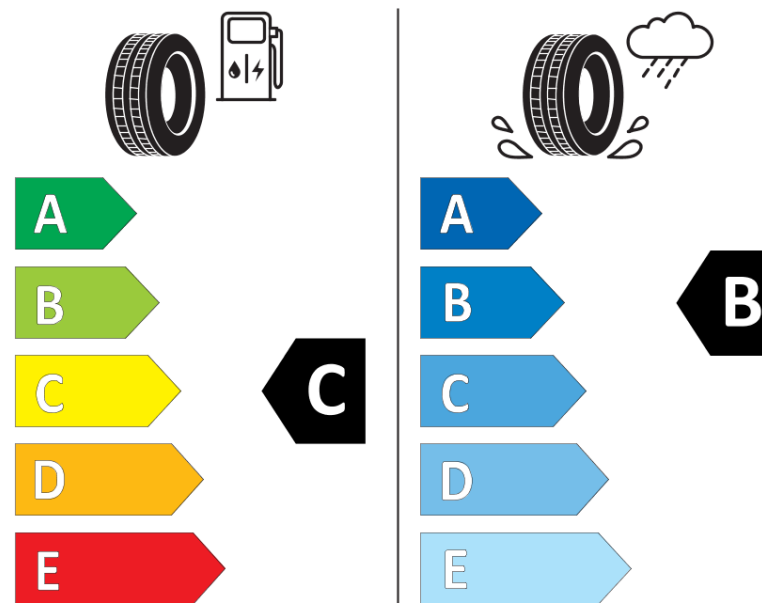

Ficha de informação do produto

Regulamento (UE) 2020/740

Marca	BFGOODRICH
Designação comercial	ACTIVAN 4S
Referência	526880
Dimensão	205/75R16C
Índice de carga	110
Índice de carga em montagem duplo	108
Código de velocidade	R
Classe de eficiência em consumo	C
Classe de aderência em piso molhado	B
Classe de ruído exterior de rolamento	B
Nível de ruído exterior de rolamento	72 dB
Pneu certificado para neve	Sim
Data de início da produção	44/20
Data fim da produção	
Informação adicional	205/75 R16C 110/108R TL ACTIVAN 4S GO
Índice de carga adicional em montagem simple (Ponto singular)	
Índice de carga adicional em montagem duplo (Ponto singular)	

Código de velocidade adicional (Ponto singular)

BFGOODRICH

526880

205/75R16C 110/108 R

C2

2020/740