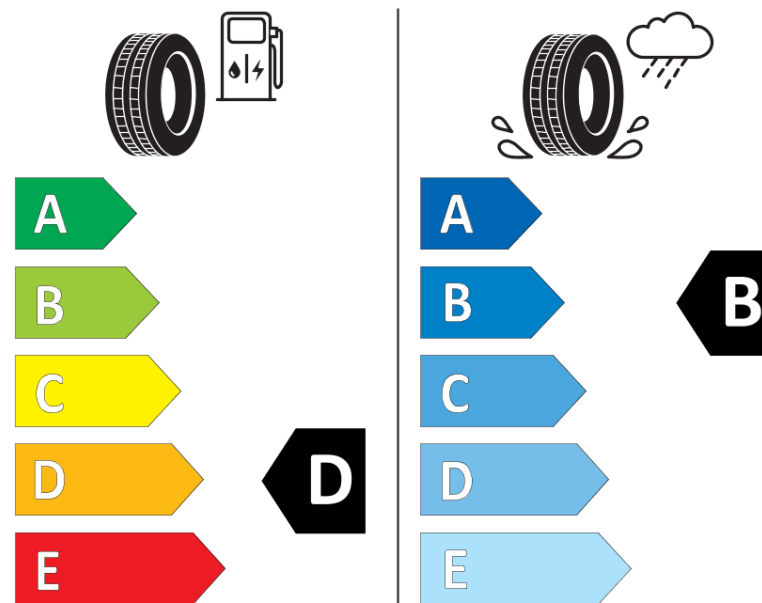

MICHELIN

529550

215/60R17C 104/102 H

C2