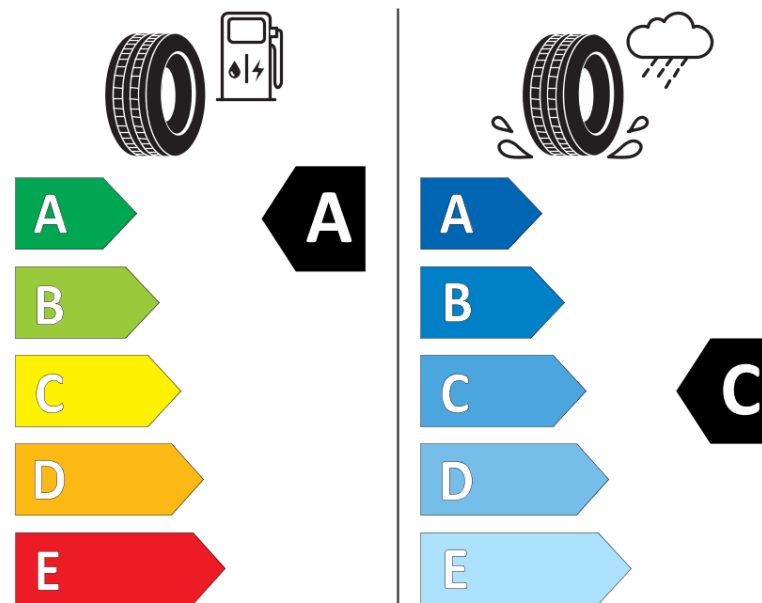

Ficha de informação do produto

Regulamento (UE) 2020/740

Marca	MICHELIN
Designação comercial	LATITUDE TOUR HP LR
Referência	534266
Dimensão	255/70R18
Índice de carga	116
Código de velocidade	V
Classe de eficiência em consumo	A
Classe de aderência em piso molhado	C
Classe de ruído exterior de rolamento	A
Nível de ruído exterior de rolamento	70 dB
Pneu certificado para neve	Não
Pneu certificado para gelo	Não
Data de início da produção	19/17
Data fim da produção	
Versão da capacidade de carga	XL
Informação adicional	255/70 R18 116V XL TL LATITUDE TOUR HP LR MI

ENERG

MICHELIN

534266

255/70R18 116 V

C1