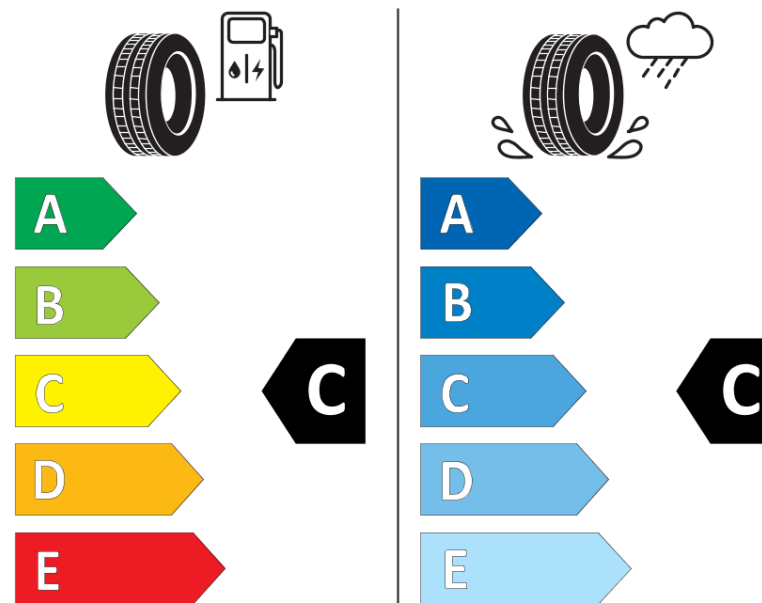

Ficha de informação do produto

Regulamento (UE) 2020/740

Marca	MICHELIN
Designação comercial	LATITUDE CROSS
Referência	534716
Dimensão	235/60R16
Índice de carga	104
Código de velocidade	H
Classe de eficiência em consumo	C
Classe de aderência em piso molhado	C
Classe de ruído exterior de rolamento	B
Nível de ruído exterior de rolamento	71 dB
Pneu certificado para neve	Não
Pneu certificado para gelo	Não
Data de início da produção	21/12
Data fim da produção	
Versão da capacidade de carga	XL
Informação adicional	235/60 R16 104H EXTRA LOAD TL LATITUDE CROSS MI

ENERG

MICHELIN

534716

235/60R16 104 H

C1

2020/740