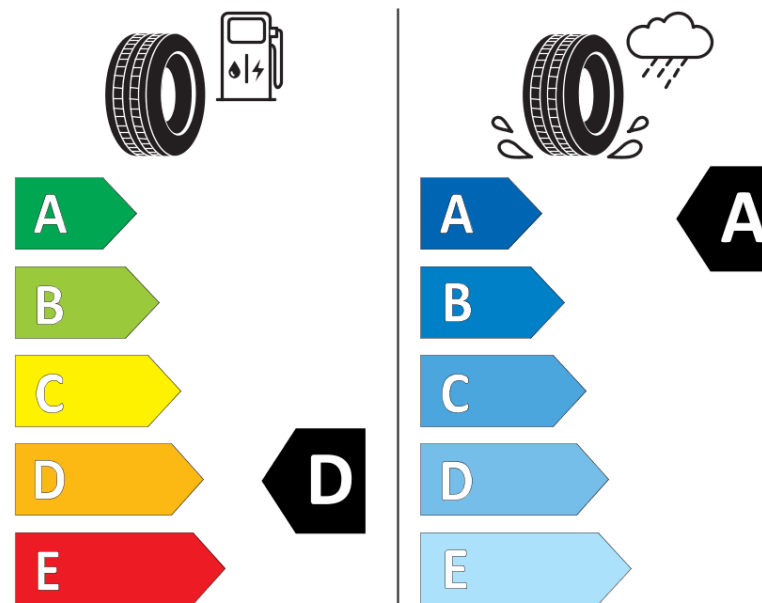

Ficha de informação do produto

Regulamento (UE) 2020/740

Marca	MICHELIN
Designação comercial	PILOT SUPER SPORT
Referência	535170
Dimensão	245/40R21
Índice de carga	96
Código de velocidade	Y
Classe de eficiência em consumo	D
Classe de aderência em piso molhado	A
Classe de ruído exterior de rolamento	B
Nível de ruído exterior de rolamento	71 dB
Pneu certificado para neve	Não
Pneu certificado para gelo	Não
Data de início da produção	02/17
Data fim da produção	
Versão da capacidade de carga	SL
Informação adicional	245/40 RF21 96Y TL PILOT SUPER SPORT ZP MI

ENERG

MICHELIN

535170

245/40R21 96 Y

C1