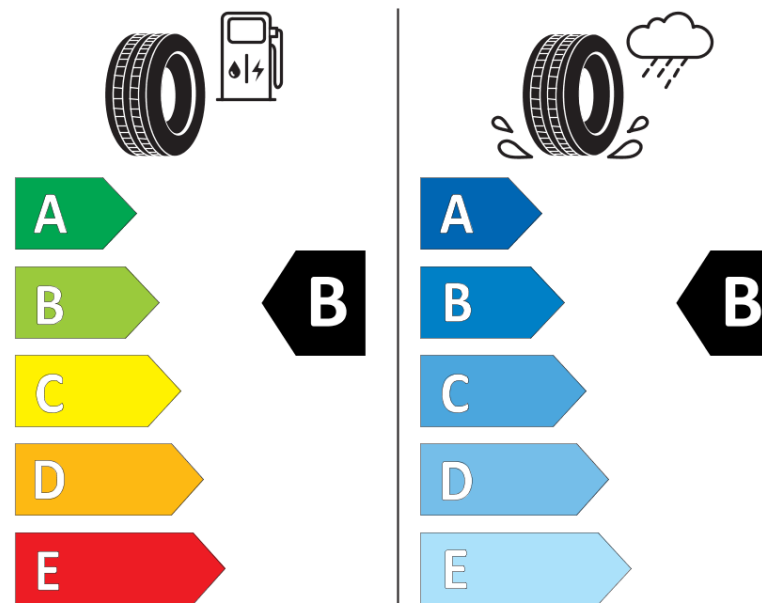

Ficha de informação do produto

Regulamento (UE) 2020/740

Marca	BFGOODRICH
Designação comercial	ROUTE CONTROL T VG
Referência	539247
Dimensão	435/50R19.5
Índice de carga	160
Índice de carga em montagem duplo	
Código de velocidade	K
Classe de eficiência em consumo	B
Classe de aderência em piso molhado	B
Classe de ruído exterior de rolamento	B
Nível de ruído exterior de rolamento	71 dB
Pneu certificado para neve	Não
Data de início da produção	24/16
Data fim da produção	
Informação adicional	435/50R19.5 ROUTE CONTROL T TL 160K VG GO
Índice de carga adicional em montagem simple (Ponto singular)	
Índice de carga adicional em montagem duplo (Ponto singular)	

Código de velocidade adicional (Ponto singular)

ENERG

BFGOODRICH

539247

435/50R19.5 160 K

C3

2020/740