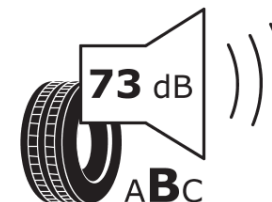

## Ficha de informação do produto

Regulamento (UE) 2020/740

Marca	<b>MICHELIN</b>
Designação comercial	<b>PILOT SPORT S 5 AML</b>
Referência	<b>539812</b>
Dimensão	<b>275/35ZR21</b>
Índice de carga	<b>103</b>
Código de velocidade	<b>(Y)</b>
Classe de eficiência em consumo	<b>C</b>
Classe de aderência em piso molhado	<b>B</b>
Classe de ruído exterior de rolamento	<b>B</b>
Nível de ruído exterior de rolamento	<b>73 dB</b>
Pneu certificado para neve	<b>Não</b>
Pneu certificado para gelo	<b>Não</b>
Data de início da produção	<b>36/22</b>
Data fim da produção	
Versão da capacidade de carga	<b>XL</b>
Informação adicional	<b>275/35 ZR21 (103Y) XL TL PILOT SPORT S 5 AML MI</b>

# ENERG

**MICHELIN**

539812

275/35ZR21 (103Y) XL

C1

2020/740