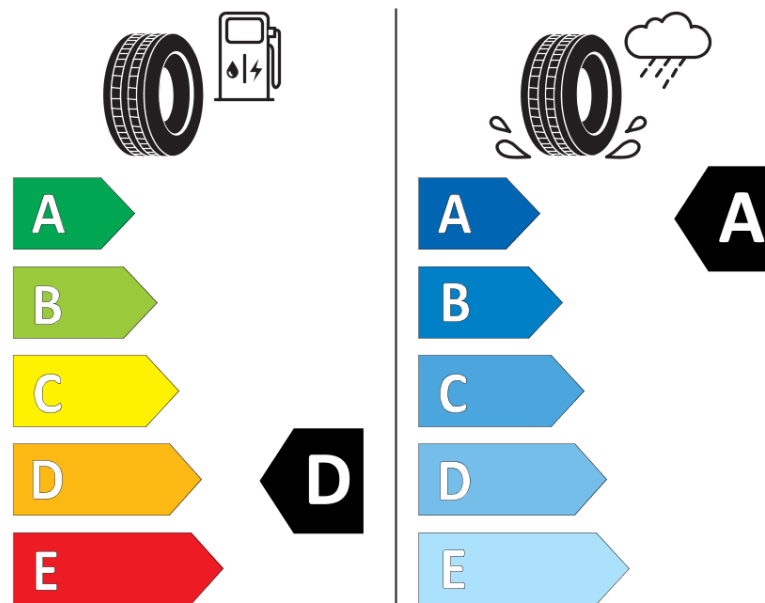

Ficha de informação do produto

Regulamento (UE) 2020/740

Marca	MICHELIN
Designação comercial	PILOT SPORT 4 S
Referência	546476
Dimensão	225/35ZR19
Índice de carga	88
Código de velocidade	(Y)
Classe de eficiência em consumo	D
Classe de aderência em piso molhado	A
Classe de ruído exterior de rolamento	B
Nível de ruído exterior de rolamento	71 dB
Pneu certificado para neve	Não
Pneu certificado para gelo	Não
Data de início da produção	32/15
Data fim da produção	
Versão da capacidade de carga	XL
Informação adicional	225/35 ZR19 (88Y) EXTRA LOAD TL PILOT SPORT 4 S MI

ENERG

MICHELIN

546476

225/35ZR19 (88Y) XL

C1

2020/740