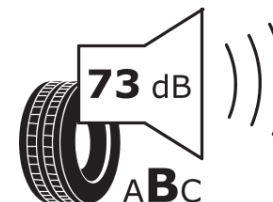

MICHELIN

551361

225/55R17C 109/107 H

C2