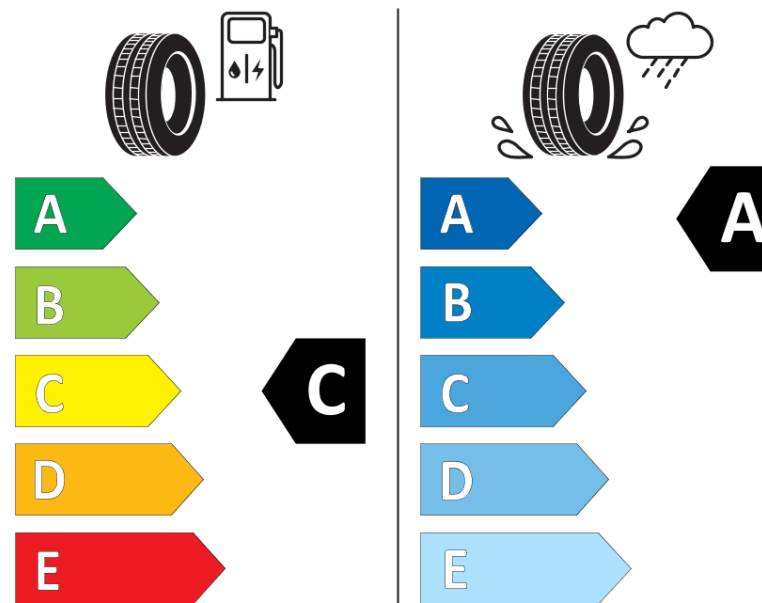

MICHELIN

551361

225/55R17C 109/107 H

C2