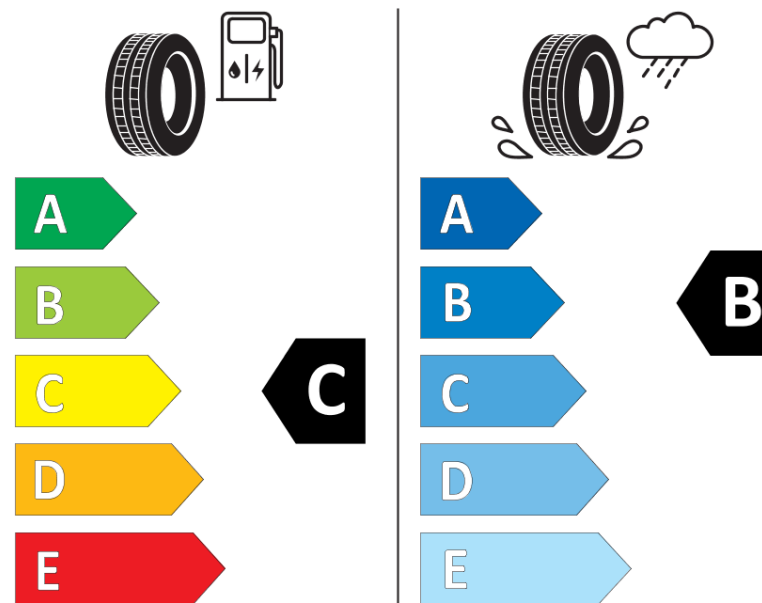

Ficha de informação do produto

Regulamento (UE) 2020/740

Marca	MICHELIN
Designação comercial	PILOT ALPIN 5 MO
Referência	553651
Dimensão	205/55R17
Índice de carga	91
Código de velocidade	H
Classe de eficiência em consumo	C
Classe de aderência em piso molhado	B
Classe de ruído exterior de rolamento	A
Nível de ruído exterior de rolamento	68 dB
Pneu certificado para neve	Sim
Pneu certificado para gelo	Não
Data de início da produção	09/16
Data fim da produção	
Versão da capacidade de carga	SL
Informação adicional	205/55 R17 91H TL PILOT ALPIN 5 MO MI

MICHELIN

553651

205/55R17 91 H

C1

2020/740