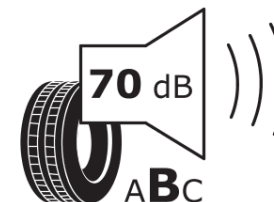

## Ficha de informação do produto

Regulamento (UE) 2020/740

Marca	<b>MICHELIN</b>
Designação comercial	<b>E PRIMACY</b>
Referência	<b>554112</b>
Dimensão	<b>235/45R18</b>
Índice de carga	<b>98</b>
Código de velocidade	<b>W</b>
Classe de eficiência em consumo	<b>A</b>
Classe de aderência em piso molhado	<b>B</b>
Classe de ruído exterior de rolamento	<b>B</b>
Nível de ruído exterior de rolamento	<b>70 dB</b>
Pneu certificado para neve	<b>Não</b>
Pneu certificado para gelo	<b>Não</b>
Data de início da produção	<b>04/20</b>
Data fim da produção	
Versão da capacidade de carga	<b>XL</b>
Informação adicional	<b>235/45 R18 98W XL TL E PRIMACY MI</b>

# ENERG

**MICHELIN**

554112

235/45R18 98 W

C1

2020/740