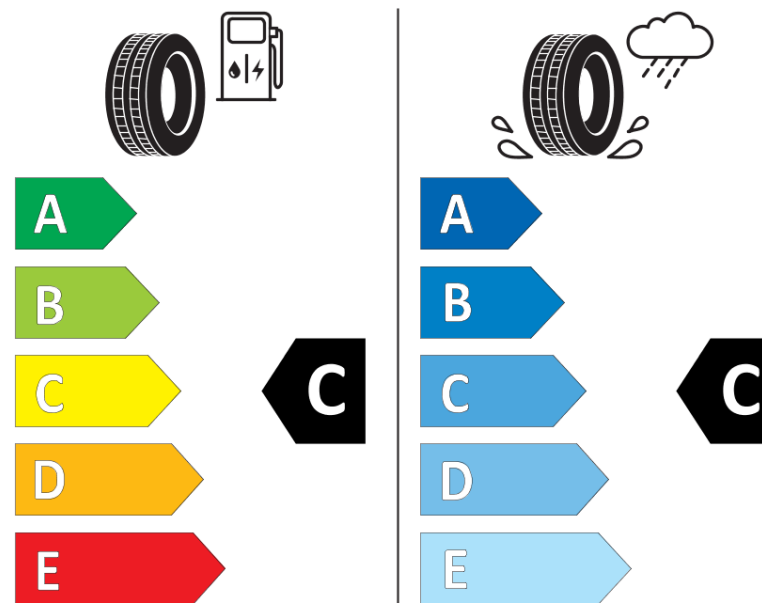

Ficha de informação do produto

Regulamento (UE) 2020/740

Marca	MICHELIN
Designação comercial	X MULTI HD Z VM
Referência	554588
Dimensão	315/70R22.5
Índice de carga	156
Índice de carga em montagem duplo	150

Código de velocidade	L
Classe de eficiência em consumo	C
Classe de aderência em piso molhado	C
Classe de ruído exterior de rolamento	A
Nível de ruído exterior de rolamento	69 dB
Pneu certificado para neve	Sim
Data de início da produção	22/22
Data fim da produção	
Informação adicional	315/70R22.5 X MULTI HD Z TL 156/150L VM MI

Índice de carga adicional em montagem simple (Ponto singular)

Índice de carga adicional em montagem duplo (Ponto singular)

Código de velocidade adicional (Ponto singular)

ENERG

MICHELIN

554588

315/70R22.5 156/150 L

C3