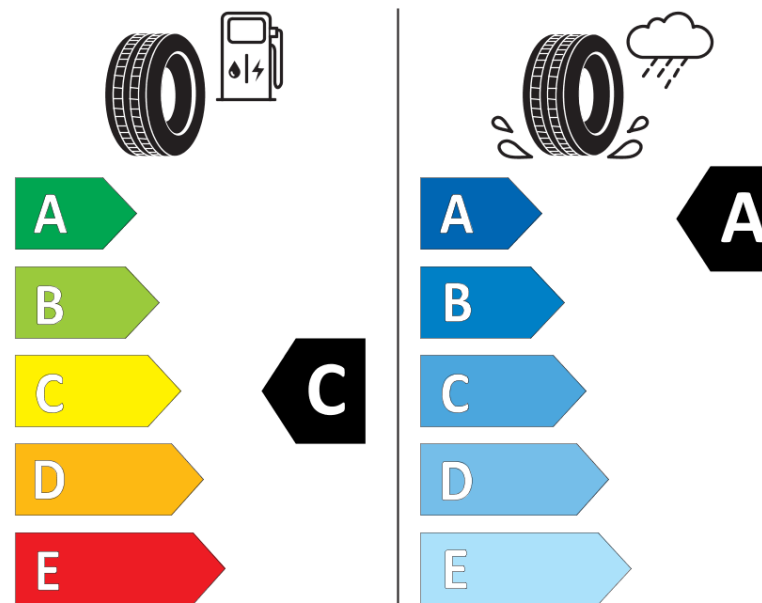

MICHELIN

559355

215/75R16CP 113/111 R

C2